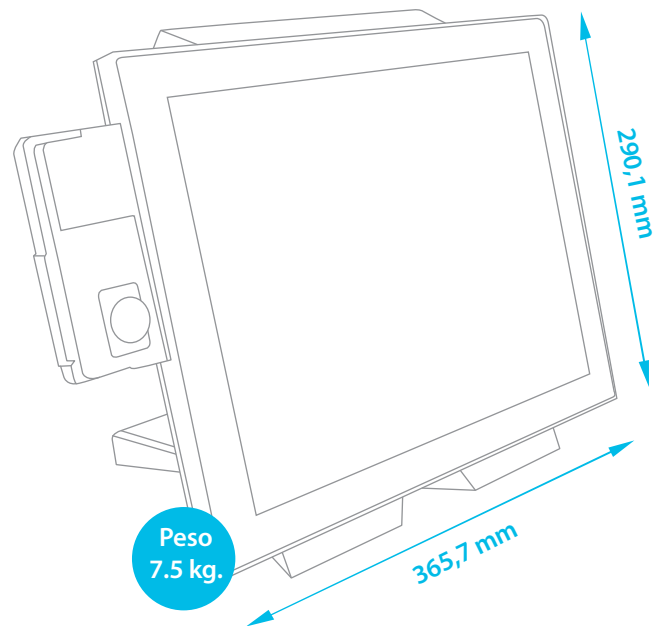

Conexiones

LAN	2 x puertos
USB	6 x puertos USB 2.0
COM	2 x puertos DB9, 1 puerto RJ48
PS/2	ND

Pantalla

Pantalla Táctil	PCT (Projected Capacitive Touch)
Tamaño	15" LED backlight TFT LCD
Resolución	1024x768
VGA	ND

Opcionales

Lector de Banda Magnética: ISO Track 1&2&3
Display de Cliente: Monitor de 10" o 15"
WLAN: 802.11 b/g/n
Dispositivo de Captura: RFID (ISO/IEC 14443A / 13.56 MHz / Mifare S50)
Lector de Huella dactilar - i-Button
Sistema Operativo

Audio

Audio	1 x Salida de Audio, Parlante interno
-------	---------------------------------------

Tamaño

Ancho	365.7 mm
Alto	290.1 mm
Profundidad	193.1 mm

Peso

Peso	7.5 kg.
------	---------

CompañíaHasar

Grupo Hasar